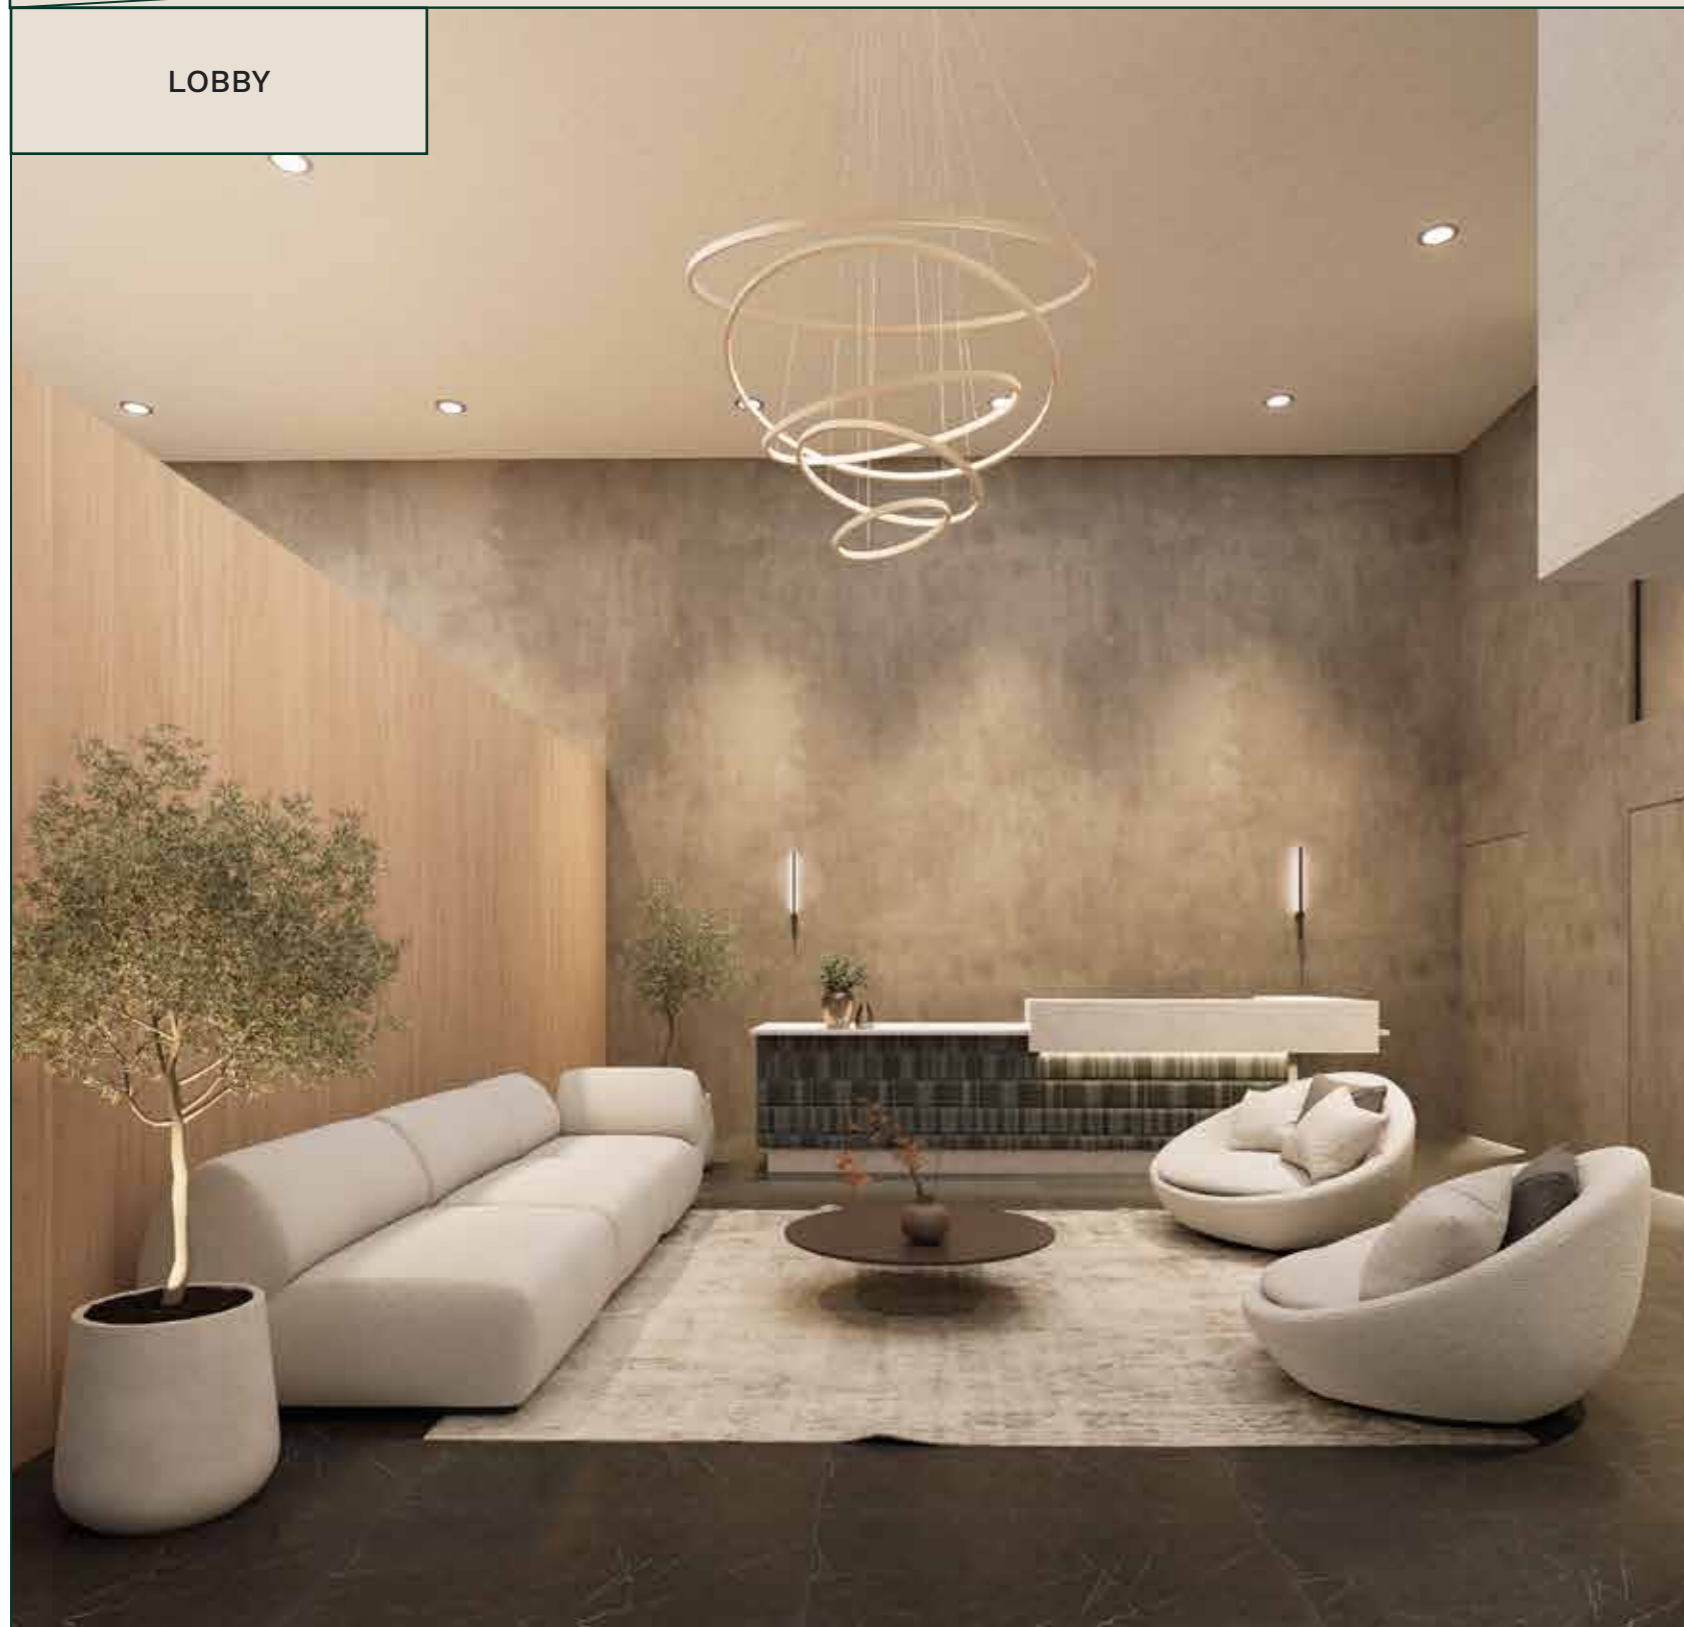

LOBBY

LOBBY