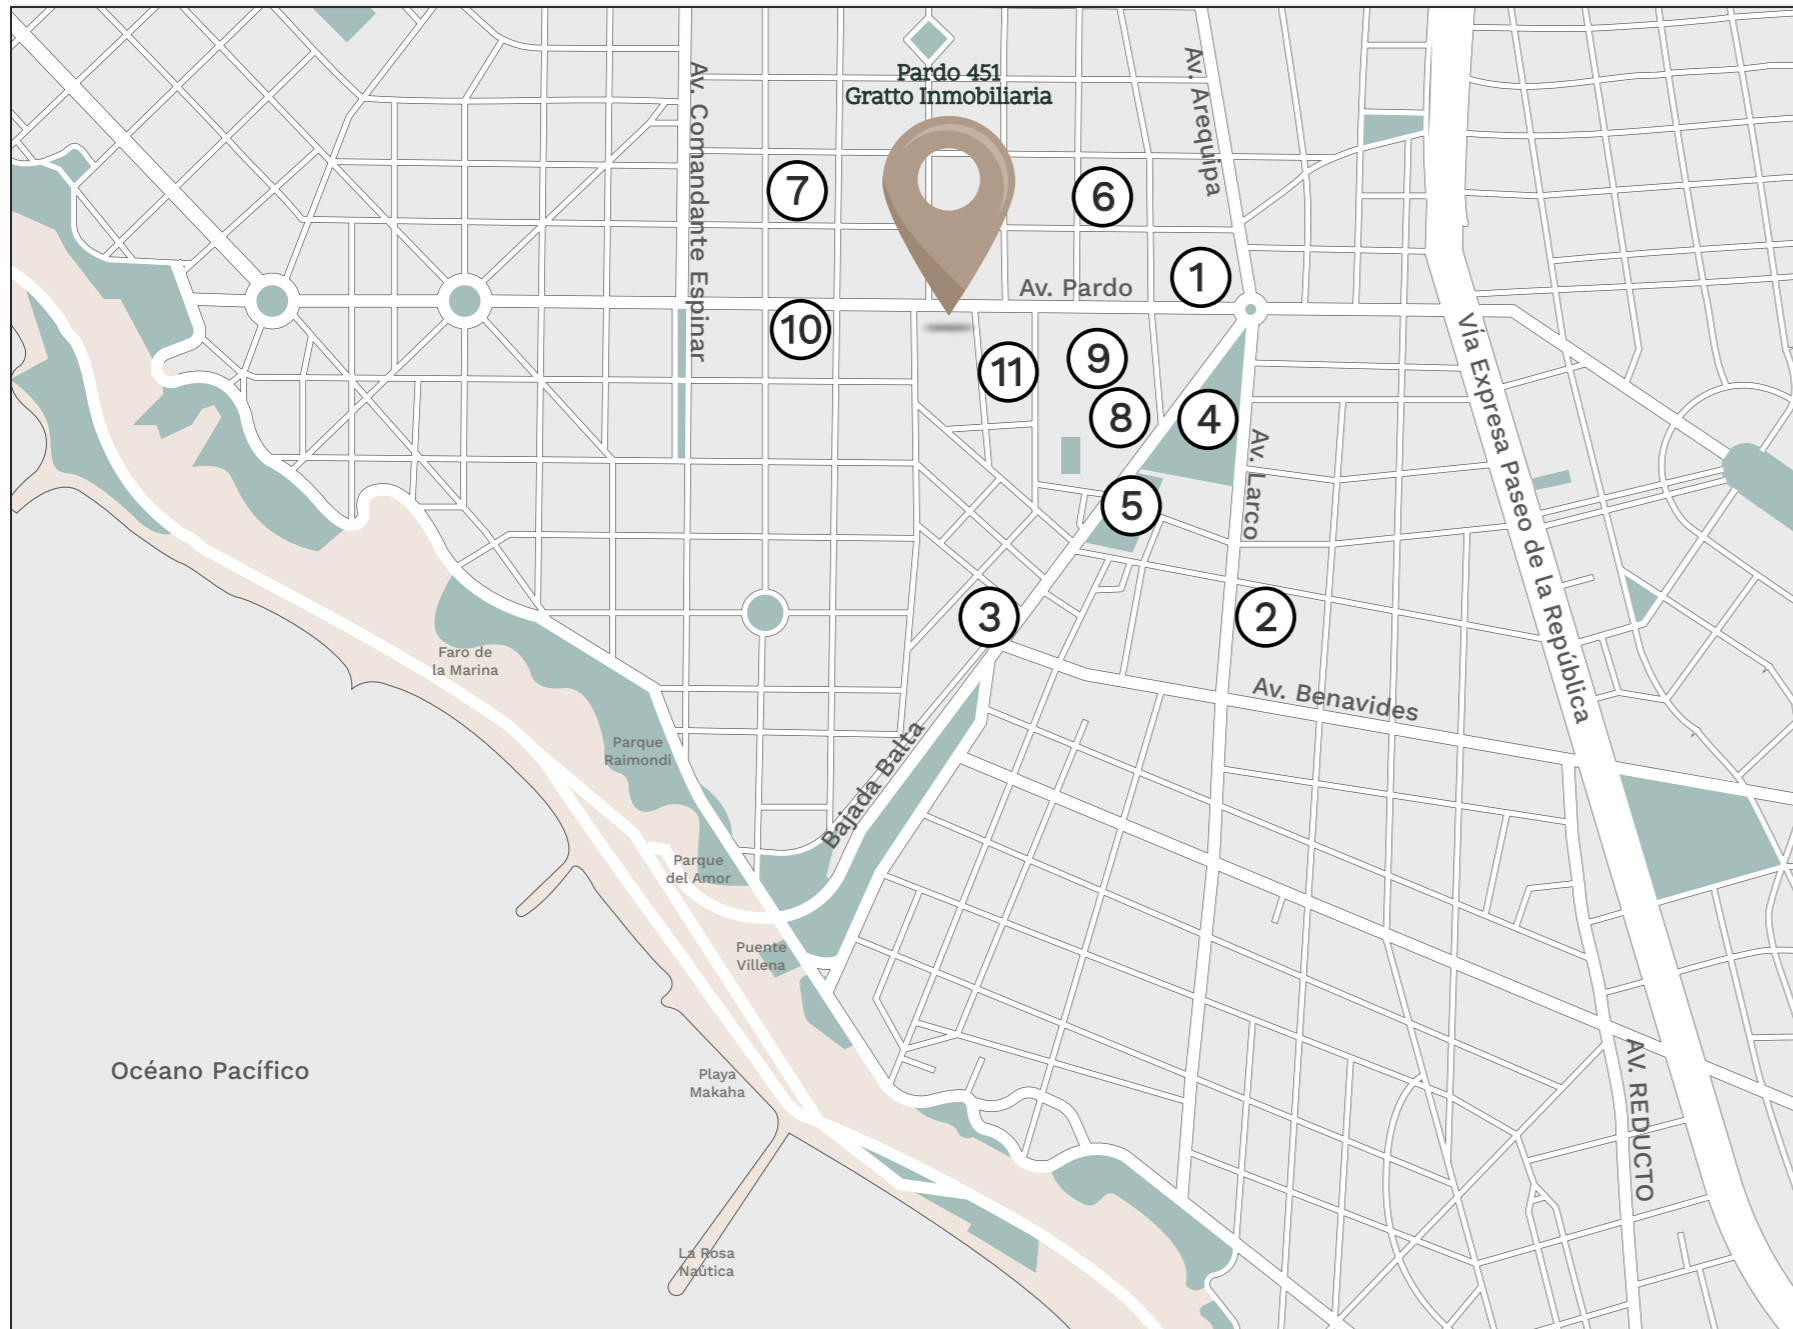

GRATTO
INMOBILIARIA

grattoinmobiliaria.com
Av. Pardo 451 - Miraflores
923 155 028
grattoinmobiliaria.pe
gratto.inmobiliaria

Pardo 451
Miraflores

Sofisticación
en cada detalle

GRATTO
INMOBILIARIA

- | | | | |
|-----------|----------------------|-------------------------|---------------------------|
| 1. Saga | 4. Parque Kennedy | 7. Dolce Capriccio | 10. Colegio Americano |
| 2. Ripley | 5. Parque 7 de Junio | 8. La Lucha | 11. Colegio La Reparación |
| 3. Wong | 6. Panchita | 9. Universidad de Piura | |

Ubicación privilegiada en Miraflores

Descubra el privilegio de vivir en una dirección emblemática. A solo pasos del Malecón y rodeado de áreas verdes, Pardo 451 le sitúa en el centro de todo lo que inspira. Un proyecto diseñado para elevar su rutina diaria a una experiencia de máximo confort y distinción.

LOBBY

LOBBY

BAR GOURMET

Pardo 451
Miraflores

BAR GOURMET

Un espacio
exclusivo
para momentos
únicos.

GIMNASIO

Pardo 451 Miraflores